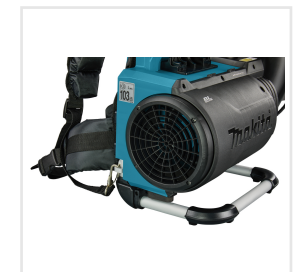

UB002CZ01

PDC Connect

36 V Ruggedragen bladblazer

Zonder accu en lader in doos

0088381770255

€ 609

Sterke accu ruggedragen bladblazer, vergelijkbaar met 50cc brandstof aangedreven bladblazer.

Variabele snelheid door middel van schakelaar met cruise control functie.

Comfortabel en ergonomisch draagstel voor langer werken.

- Alleen te gebruiken in combinatie met PDC1200 middels connector.

UB002CZ01

PDC Connect

Meegeleverde accessoires

Accessories	Typenummer	EAN-Code
Blaasmond plat	197889-6	0088381475013
Verlengbuiset DUB363	197888-8	0088381475006