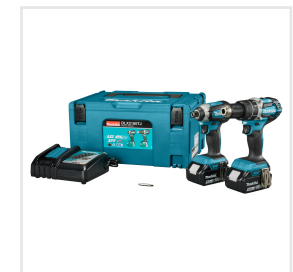

DLX2180TJ

LXT 18 V

LXT 18 V Combiset voor allround (klop)5,0 Ah accu's (2 st.), DHP484, DTD153, snellader, 0088381827843

€ 499

Set bestaat uit twee machines in een Mbox:

DHP484: Snelle, robuuste en duurzame machine voor de allround

DTD153: Voor uiteenlopende schroef- en montagewerk (M4-M16).

LXT XPT BL
MOTOR

DLX2180TJ

LXT 18 V

Meegeleverde accessoires

Accessories	Typenummer	EAN-Code
Accu BL1850B LXT 18 V 5,0Ah	197280-8	0088381459129
Draaghaak lang diverse machines	346317-0	0088381374194
Kofferinzet/inlay combiset	837864-7	0088381441216
Mbox3	821551-8	0088381432993
Schroefbit PH2xSL6x45mm	784614-0	0088381101752
Snellader LXT DC18RC	195584-2	0088381373562

197280-8
Accu BL1850B LXT 18 V 5,0Ah

346317-0
Draaghaak lang diverse machines

837864-7
Kofferinzet/inlay combiset

821551-8
Mbox3

784614-0
Schroefbit PH2xSL6x45mm

195584-2
Snellader LXT DC18RC