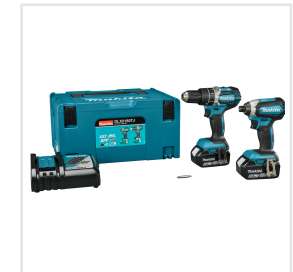

DLX2180TJ

LXT 18 V

LXT 18 V Combiset voor allround (klop)5,0 Ah accu's (2 st.), DHP484, DTD153, snellader, 0088381827843

€ 499

Set bestaat uit twee machines in een Mbox:

DHP484: Snelle, robuuste en duurzame machine voor de allround

DTD153: Voor uiteenlopende schroef- en montagewerk (M4-M16).

LXT XPT BL
MOTOR

DLX2180TJ

LXT 18 V

Meegeleverde accessoires

Accessories	Typenummer	EAN-Code
Accu BL1850B LXT 18 V 5,0Ah	197280-8	0088381459129
Draaghaak lang diverse machines	346317-0	0088381374194
Kofferinzet/inlay combiset	837864-7	0088381441216
Mbox3	821551-8	0088381432993
Schroefbit PH2xSL6x45mm	784614-0	0088381101752
Snellader LXT DC18RC	195584-2	0088381373562

197280-8
Accu BL1850B LXT 18 V 5,0Ah

346317-0
Draaghaak lang diverse machines

837864-7
Kofferinzet/inlay combiset

821551-8
Mbox3

784614-0
Schroefbit PH2xSL6x45mm

195584-2
Snellader LXT DC18RC