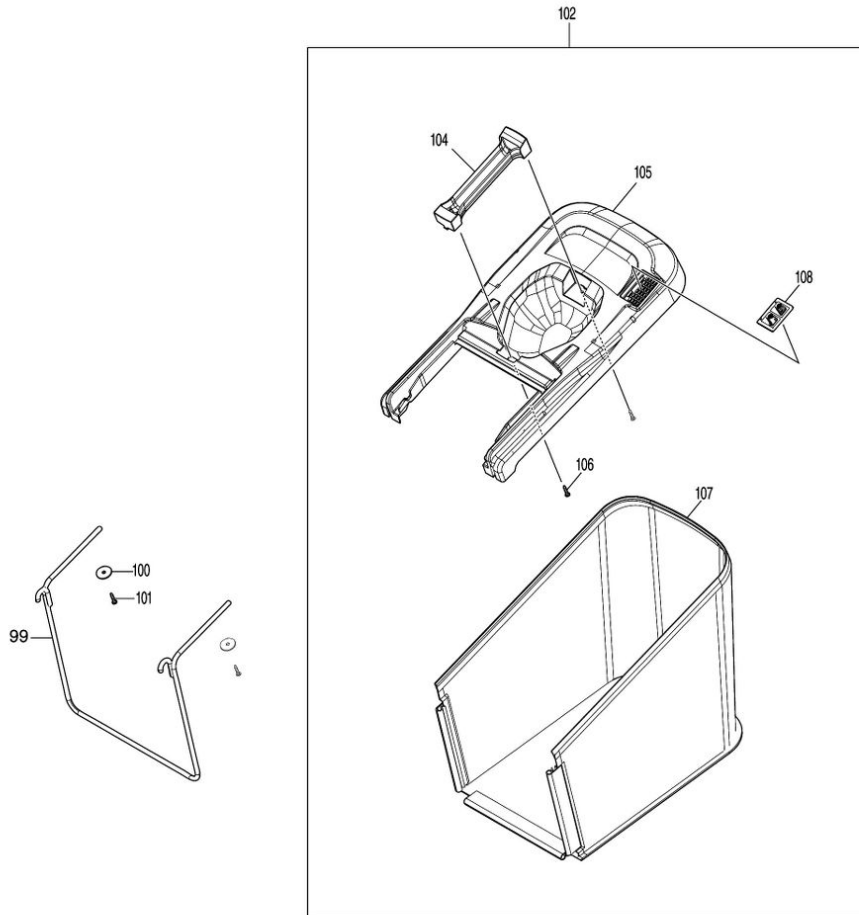

Model No.DLM432 430MM CORDLESS LAWN MOWER

Nr.	Part nr.	Name
001	326636-0	Schakelaarhandel Um104D
002	231876-6	Trekveer 9 Am/Blm
003	911138-5	Schroef 4X20 A
004	455075-8	Hefboom Dlm380*
005	455078-2	Schakelarm Dlm380D
007	143510-5	Duwboom (Boven) Am/Blm A
008	459804-1	Schakelaarhuis DLM382
009	233068-3	Drukveer 6Mm Am3643
010	455074-0	Schakelknop Dlm380
011	650730-9	Schakelaar Dhs710
012	687124-5	Klemstrip 9555Nb/Bo3711 A
013	265999-8	Tapschroef 4X25 P
013-1	265B73-4	Tapschroef 4X25 A
014	140N15-0	Schakelaarkap DLM382/432
014C10	890374-5	Label Waarschuw Am3643
015	265B67-9	Tapschr 4x18mm DGA520 A
015-1	265B67-9	Tapschr 4x18mm DGA520 A
016	265B67-9	Tapschr 4x18mm DGA520 A
016-1	265B67-9	Tapschr 4x18mm DGA520 A
017	456352-1	Schakelhendelhuiskap Am/Blm431
018	456351-3	Schakelhendelhuis Am/Blm431
019	326635-2	Duwboom (Onder) Am/Blm A
020	265A14-4	Moerbout M6X50Mm Am/Blm A
021	264070-5	Sterknop M6 Am/Blm
024	266729-0	Sterknop M8X35Mm Am/Blm
026	459809-1	Kabelhouder DLM382/432
027	660393-3	Draadboom DLM382/432 P
028	140N21-5	Batterijkap DLM382/432 P
028C10	8005W1-7	Label waarschuw DLM382 P
029	890375-3	Label Waarschuw DLM382 P
030	856L50-3	Naamplaat DLM432
031	856L57-9	Label serienr DLM432
032	8005W9-1	Label indic A DLM382
033	8005W4-1	Label indicatie A DLM432
034	8005W5-9	Label indicatie B DLM432 #
035	266459-3	Tapschroef Pf 5X25 P
036	273675-0	Handgreep Blm430/Am3643
037	643890-4	Contactsleutel
038	265B67-9	Tapschr 4x18mm DGA520 A
038-1	265B67-9	Tapschr 4x18mm DGA520 A
039	183N35-1	Batterijhuis DLM382/432
039C10	263005-3	Rubber Pen 6 P
040	644809-6	Aansluitunit Djr186 P
041	183N35-1	Batterijhuis DLM382/432
041C10	263005-3	Rubber Pen 6 P
042	265B67-9	Tapschr 4x18mm DGA520 A