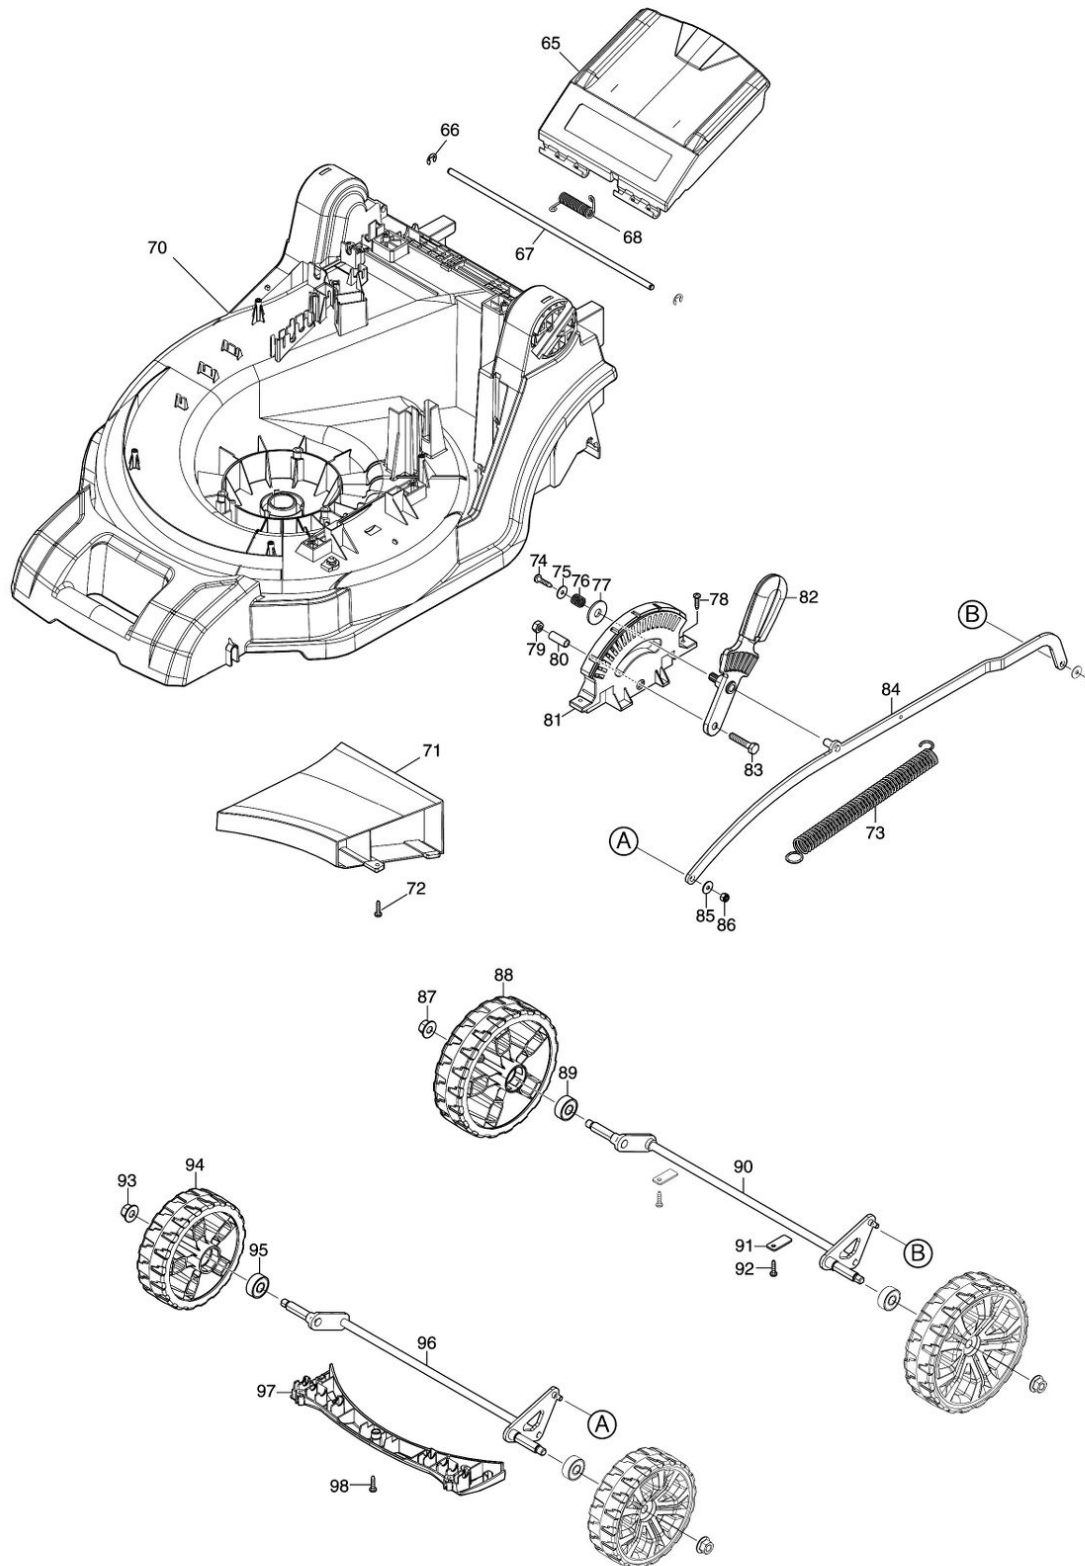

Model No.DLM432 430MM CORDLESS LAWN MOWER

Nr.	Part nr.	Name
001	326636-0	Schakelaarhandel Um104D
002	231876-6	Trekveer 9 Am/Blm
003	911138-5	Schroef 4X20 A
004	455075-8	Hefboom Dlm380*
005	455078-2	Schakelarm Dlm380D
007	143510-5	Duwboom (Boven) Am/Blm A
008	459804-1	Schakelaarhuis DLM382
009	233068-3	Drukveer 6Mm Am3643
010	455074-0	Schakelknop Dlm380
011	650730-9	Schakelaar Dhs710
012	687124-5	Klemstrip 9555Nb/Bo3711 A
013	265999-8	Tapschroef 4X25 P
013-1	265B73-4	Tapschroef 4X25 A
014	140N15-0	Schakelaarkap DLM382/432
014C10	890374-5	Label Waarschuw Am3643
015	265B67-9	Tapschr 4x18mm DGA520 A
015-1	265B67-9	Tapschr 4x18mm DGA520 A
016	265B67-9	Tapschr 4x18mm DGA520 A
016-1	265B67-9	Tapschr 4x18mm DGA520 A
017	456352-1	Schakelhendelhuis Am/Blm431
018	456351-3	Schakelhendelhuis Am/Blm431
019	326635-2	Duwboom (Onder) Am/Blm A
020	265A14-4	Moerbout M6X50Mm Am/Blm A
021	264070-5	Sterknop M6 Am/Blm
024	266729-0	Sterknop M8X35Mm Am/Blm
026	459809-1	Kabelhouder DLM382/432
027	660393-3	Draadboom DLM382/432 P
028	140N21-5	Batterijkap DLM382/432 P
028C10	8005W1-7	Label waarschuw DLM382 P
029	890375-3	Label Waarschuw DLM382 P
030	856L50-3	Naamplaat DLM432
031	856L57-9	Label serienr DLM432
032	8005W9-1	Label indic A DLM382
033	8005W4-1	Label indicatie A DLM432
034	8005W5-9	Label indicatie B DLM432 #
035	266459-3	Tapschroef Pf 5X25 P
036	273675-0	Handgreep Blm430/Am3643
037	643890-4	Contactsleutel
038	265B67-9	Tapschr 4x18mm DGA520 A
038-1	265B67-9	Tapschr 4x18mm DGA520 A
039	183N35-1	Batterijhuis DLM382/432
039C10	263005-3	Rubber Pen 6 P
040	644809-6	Aansluitunit Djr186 P
041	183N35-1	Batterijhuis DLM382/432
041C10	263005-3	Rubber Pen 6 P
042	265B67-9	Tapschr 4x18mm DGA520 A