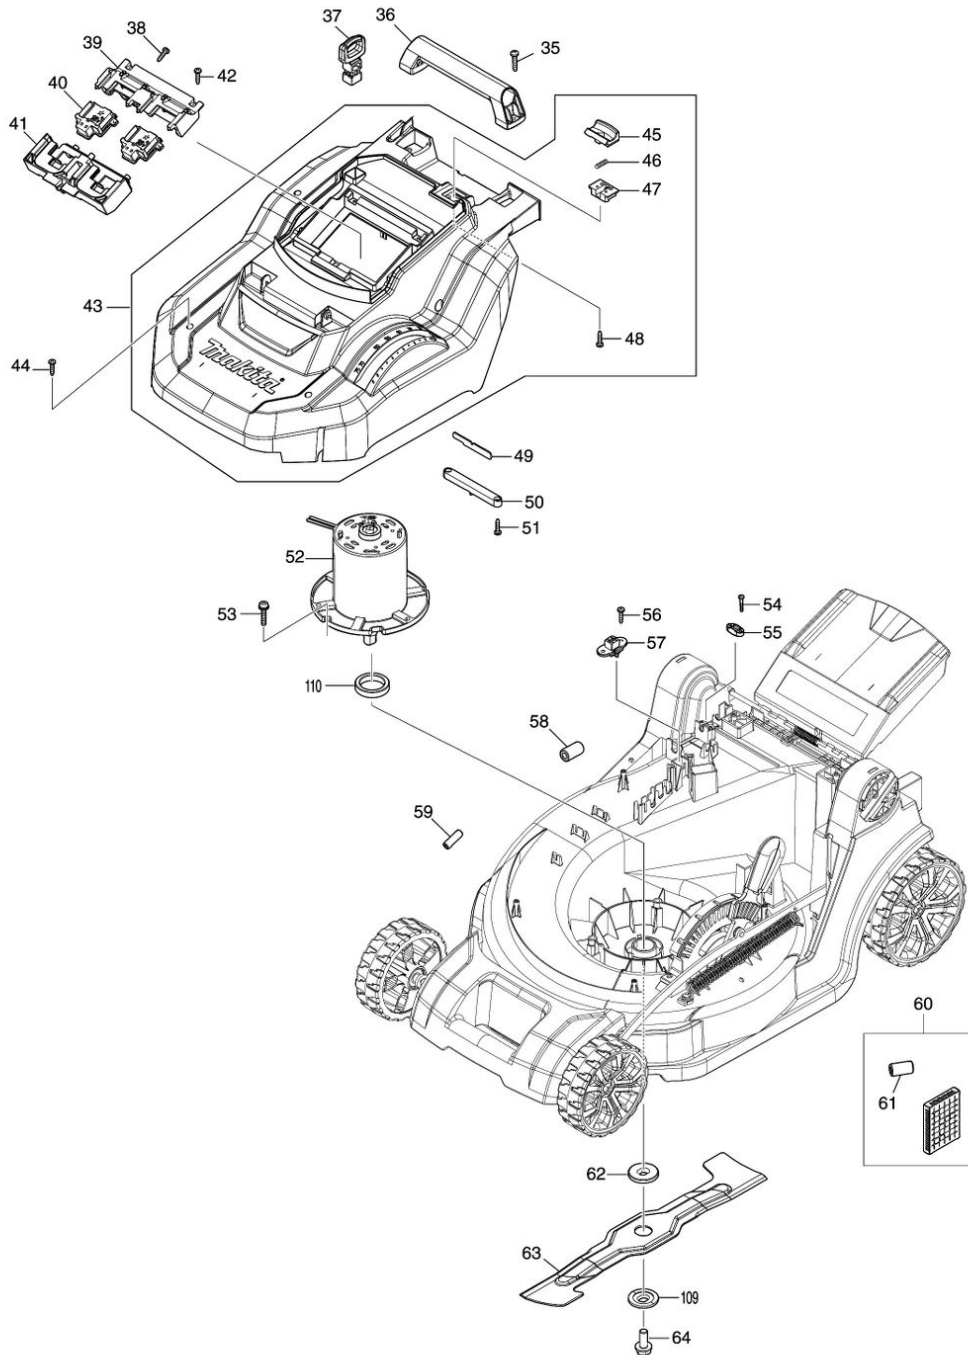

Model No.DLM432 430MM CORDLESS LAWN MOWER

Nr.	Part nr.	Name
001	326636-0	Schakelaarhandel Um104D
002	231876-6	Trekveer 9 Am/Blm
003	911138-5	Schroef 4X20 A
004	455075-8	Hefboom Dlm380*
005	455078-2	Schakelarm Dlm380D
007	143510-5	Duwboom (Boven) Am/Blm A
008	459804-1	Schakelaarhuis DLM382
009	233068-3	Drukveer 6Mm Am3643
010	455074-0	Schakelknop Dlm380
011	650730-9	Schakelaar Dhs710
012	687124-5	Klemstrip 9555Nb/Bo3711 A
013	265999-8	Tapschroef 4X25 P
013-1	265B73-4	Tapschroef 4X25 A
014	140N15-0	Schakelaarkap DLM382/432
014C10	890374-5	Label Waarschuw Am3643
015	265B67-9	Tapschr 4x18mm DGA520 A
015-1	265B67-9	Tapschr 4x18mm DGA520 A
016	265B67-9	Tapschr 4x18mm DGA520 A
016-1	265B67-9	Tapschr 4x18mm DGA520 A
017	456352-1	Schakelhendelhuis Am/Blm431
018	456351-3	Schakelhendelhuis Am/Blm431
019	326635-2	Duwboom (Onder) Am/Blm A
020	265A14-4	Moerbout M6X50Mm Am/Blm A
021	264070-5	Sterknop M6 Am/Blm
024	266729-0	Sterknop M8X35Mm Am/Blm
026	459809-1	Kabelhouder DLM382/432
027	660393-3	Draadboom DLM382/432 P
028	140N21-5	Batterijkap DLM382/432 P
028C10	8005W1-7	Label waarschuw DLM382 P
029	890375-3	Label Waarschuw DLM382 P
030	856L50-3	Naamplaat DLM432
031	856L57-9	Label serienr DLM432
032	8005W9-1	Label indic A DLM382
033	8005W4-1	Label indicatie A DLM432
034	8005W5-9	Label indicatie B DLM432 #
035	266459-3	Tapschroef Pf 5X25 P
036	273675-0	Handgreep Blm430/Am3643
037	643890-4	Contactsleutel
038	265B67-9	Tapschr 4x18mm DGA520 A
038-1	265B67-9	Tapschr 4x18mm DGA520 A
039	183N35-1	Batterijhuis DLM382/432
039C10	263005-3	Rubber Pen 6 P
040	644809-6	Aansluitunit Djr186 P
041	183N35-1	Batterijhuis DLM382/432
041C10	263005-3	Rubber Pen 6 P
042	265B67-9	Tapschr 4x18mm DGA520 A