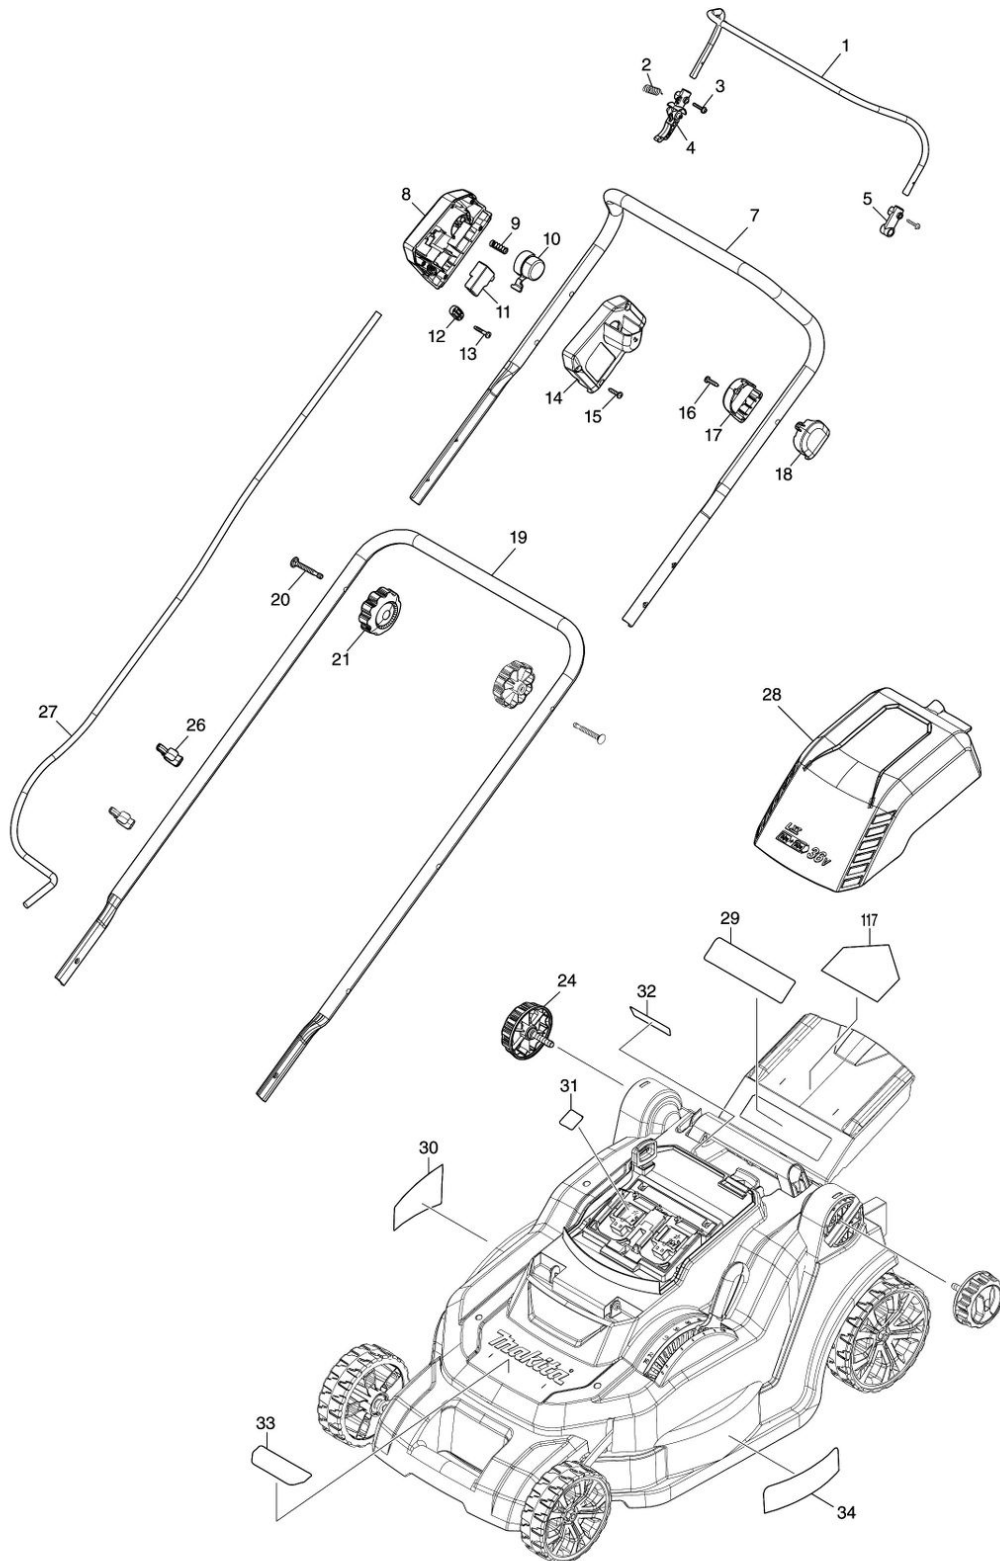

Partdrawing for DLM432Z - Duwboom

Model No.DLM432 430MM CORDLESS LAWN MOWER

Nr.	Part nr.	Name
001	326636-0	Schakelaarhandel Um104D
002	231876-6	Trekveer 9 Am/Blm
003	911138-5	Schroef 4X20 A
004	455075-8	Hefboom Dlm380*
005	455078-2	Schakelarm Dlm380D
007	143510-5	Duwboom (Boven) Am/Blm A
008	459804-1	Schakelaarhuis DLM382
009	233068-3	Drukveer 6Mm Am3643
010	455074-0	Schakelknop Dlm380
011	650730-9	Schakelaar Dhs710
012	687124-5	Klemstrip 9555Nb/Bo3711 A
013	265999-8	Tapschroef 4X25 P
013-1	265B73-4	Tapschroef 4X25 A
014	140N15-0	Schakelaarkap DLM382/432
014C10	890374-5	Label Waarschuw Am3643
015	265B67-9	Tapschr 4x18mm DGA520 A
015-1	265B67-9	Tapschr 4x18mm DGA520 A
016	265B67-9	Tapschr 4x18mm DGA520 A
016-1	265B67-9	Tapschr 4x18mm DGA520 A
017	456352-1	Schakelhendelhuis Am/Blm431
018	456351-3	Schakelhendelhuis Am/Blm431
019	326635-2	Duwboom (Onder) Am/Blm A
020	265A14-4	Moerbout M6X50Mm Am/Blm A
021	264070-5	Sterknop M6 Am/Blm
024	266729-0	Sterknop M8X35Mm Am/Blm
026	459809-1	Kabelhouder DLM382/432
027	660393-3	Draadboom DLM382/432 P
028	140N21-5	Batterijkap DLM382/432 P
028C10	8005W1-7	Label waarschuw DLM382 P
029	890375-3	Label Waarschuw DLM382 P
030	856L50-3	Naamplaat DLM432
031	856L57-9	Label serienr DLM432
032	8005W9-1	Label indic A DLM382
033	8005W4-1	Label indicatie A DLM432
034	8005W5-9	Label indicatie B DLM432 #
035	266459-3	Tapschroef Pf 5X25 P
036	273675-0	Handgreep Blm430/Am3643
037	643890-4	Contactsleutel
038	265B67-9	Tapschr 4x18mm DGA520 A
038-1	265B67-9	Tapschr 4x18mm DGA520 A
039	183N35-1	Batterijhuis DLM382/432
039C10	263005-3	Rubber Pen 6 P
040	644809-6	Aansluitunit Djr186 P
041	183N35-1	Batterijhuis DLM382/432
041C10	263005-3	Rubber Pen 6 P
042	265B67-9	Tapschr 4x18mm DGA520 A