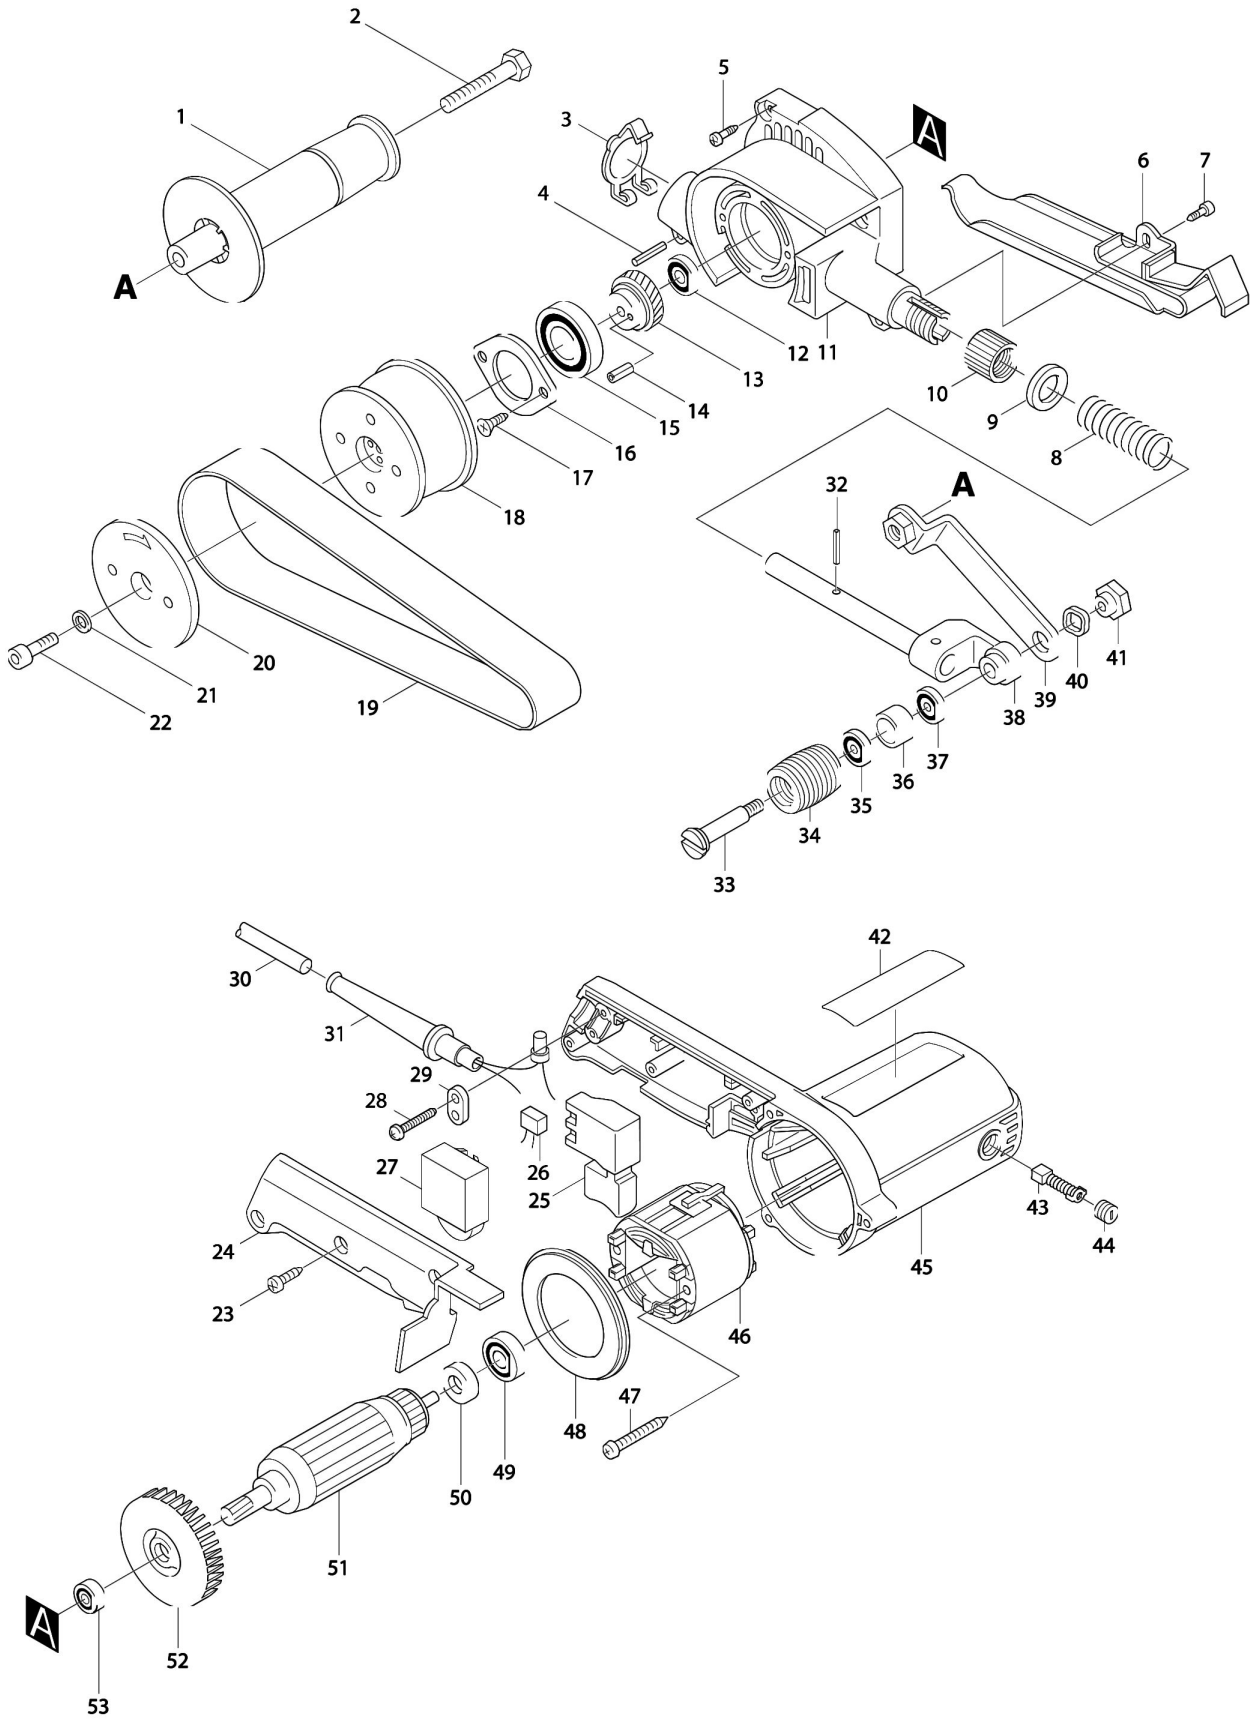

Partdrawing for 9031 - Stripschuurmachine

Nr.	Part nr.	Name
001	153489-2	Zijhandgreep kunststof M8
002	921462-8	Bout M8X40
003	286241-4	Afdekplaat 9031 *
004	951116-3	Spanstift 4-20
005	265924-9	Tapschroef 4X25
006	342152-4	Platte Zool 9030
007	266035-3	Tapschroef 5X12
008	231056-4	Drukveer 13
009	253052-2	Sluitring 12
010	252605-4	Moer M16
011	159748-2	Tandwielhuis 9031 P
011A	263002-9	Rubber Pen 4 6413 A
012	211021-9	Kogellager 607Lib A
013	226435-9	Tandwiel 35 9031
014	258009-8	Spanstift 3,5-12
015	211331-4	Kogellager 6904Ddw
016	285830-2	Lagerplaat 9031
017	266058-1	Tapschroef M4X12Mm Vz
018	222129-4	Aandrijfpulley 9031
020	415624-3	Centreerplaat 9031
021	253414-4	Sluitring 5mm DSP601 A
022	266067-0	Inbusbout M5X20
023	265995-6	Tapschroef 4X18 P
024	415635-8	Handgreepdeksel 9031/32
025	651263-7	Schakelaar Sw134
026	645190-8	Condensator 5704R 0,22Uf P
028	265995-6	Tapschroef 4X18 P
029	687124-5	Klemstrip 9555Nb/Bo3711 A
030	665383-1	Netsnoer 2X1.00 2.2Mtr A
031	682502-4	Kabeltule 8-85 A
032	951116-3	Spanstift 4-20
033	322746-1	Pulleybout 9031
034	222130-9	Pulley 30-25 9031
035	210211-1	Kogellager 688Llu P
036	331450-1	Bus 12 9031
037	210211-1	Kogellager 688Llu P
038	154417-0	Hoeksteun 9031
039	165110-1	Handgreeparm 9031
040	253904-7	Veerring 12
041	252138-9	Moer M6-17 9031
043	191940-4	Koolborstel Set Cb-411 P
044	643550-8	Koolborstelhouderdop
045	159747-4	Motorhuis Compl. 9031/32
045A	643917-0	Koolborstelhouder *
046	599328-6	Veld 220V 9031 P
047	265988-3	Tapschroef 4X60 *

Partdrawing for 9031 - Stripschuurmachine

Nr.	Part nr.	Name
048	415634-0	Tussenplaat 9031/32
049	210025-8	Kogellager 627Lib A
050	681614-0	Isolatie ring
051	517148-6	Anker 9031
052	241884-9	Waaier 60 9031/32/Tw0350
053	210005-4	Kogellager 608Ddw A