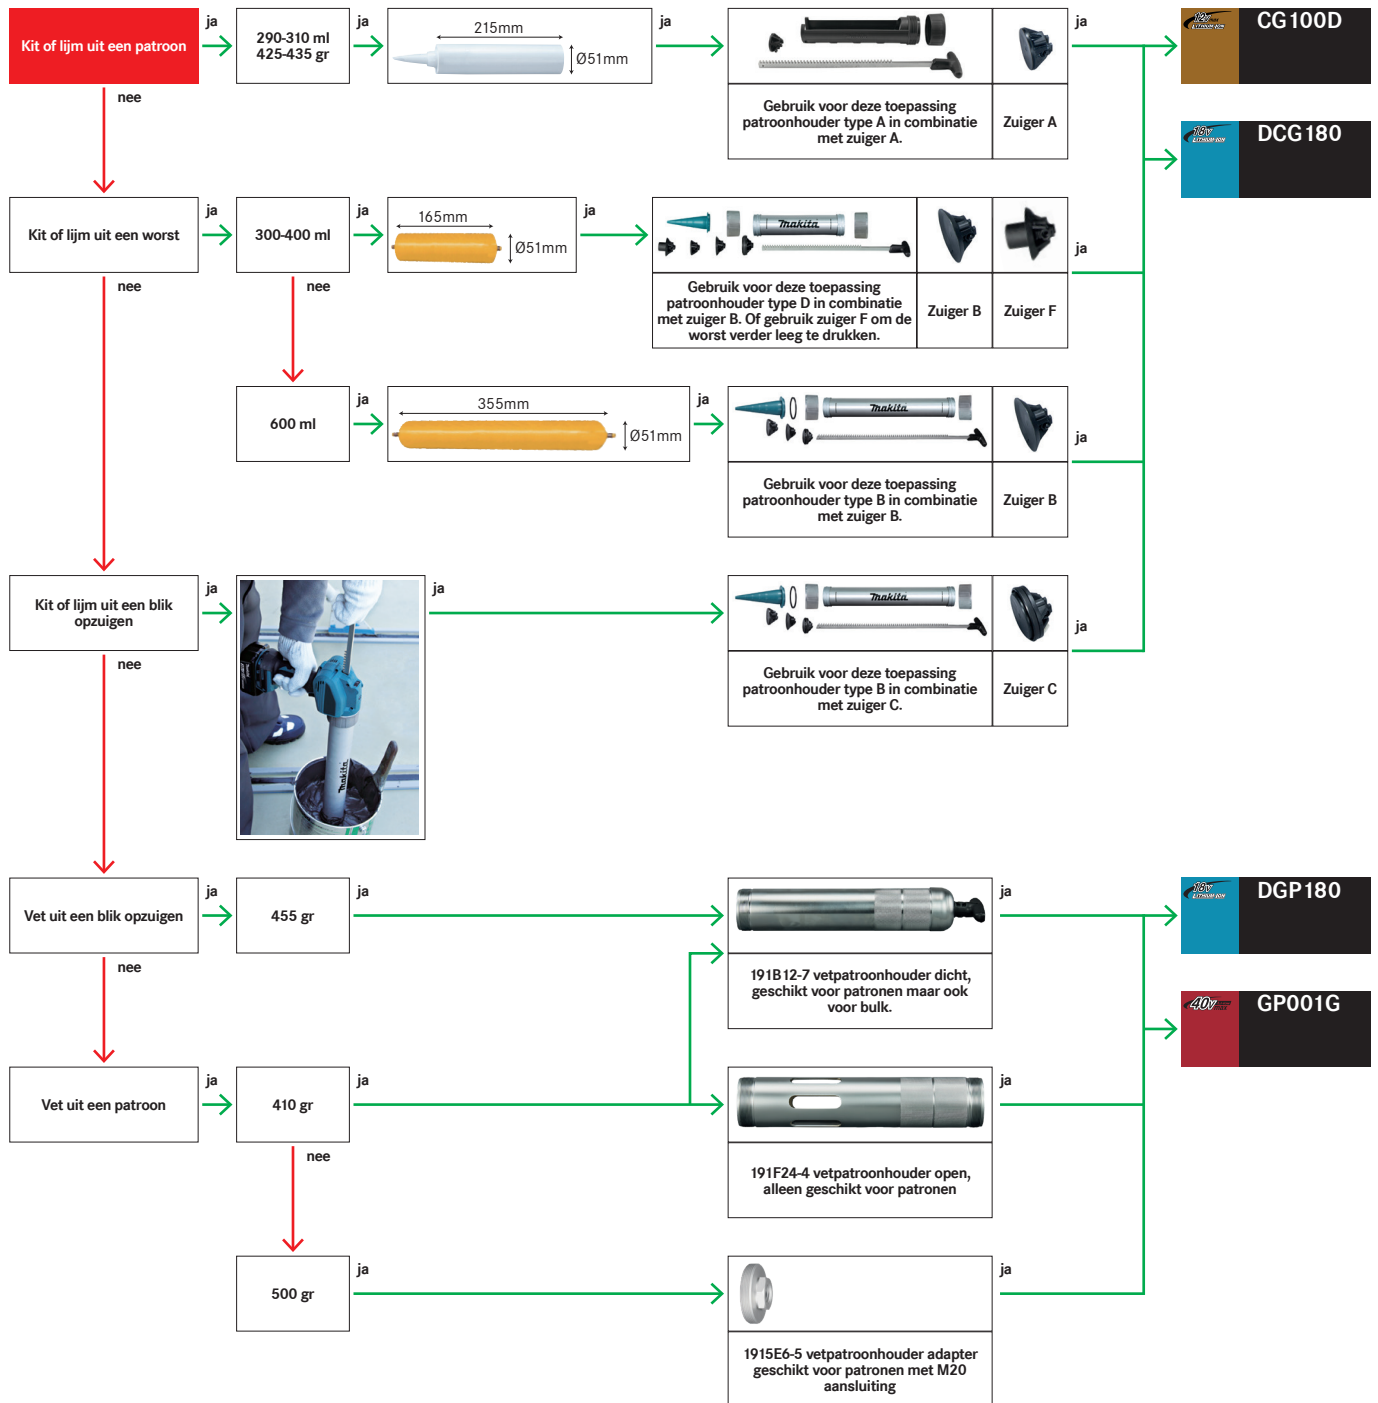

Kit, lijm of vet spuiten

Patroonhouder type A 454275-7	Spuitsmond 454226-0	O-ring spuitmond 424547-4	Zuiger A 142071-2	Zuiger B 142072-0	Zuiger C 123221-8	Pakking 424546-6	Zuiger F 141C73-3	Schroef PH2 M3x18mm 266827-0

Patroonhouder type B 1911T4-0	Patroonhouder type D 1911T5-8