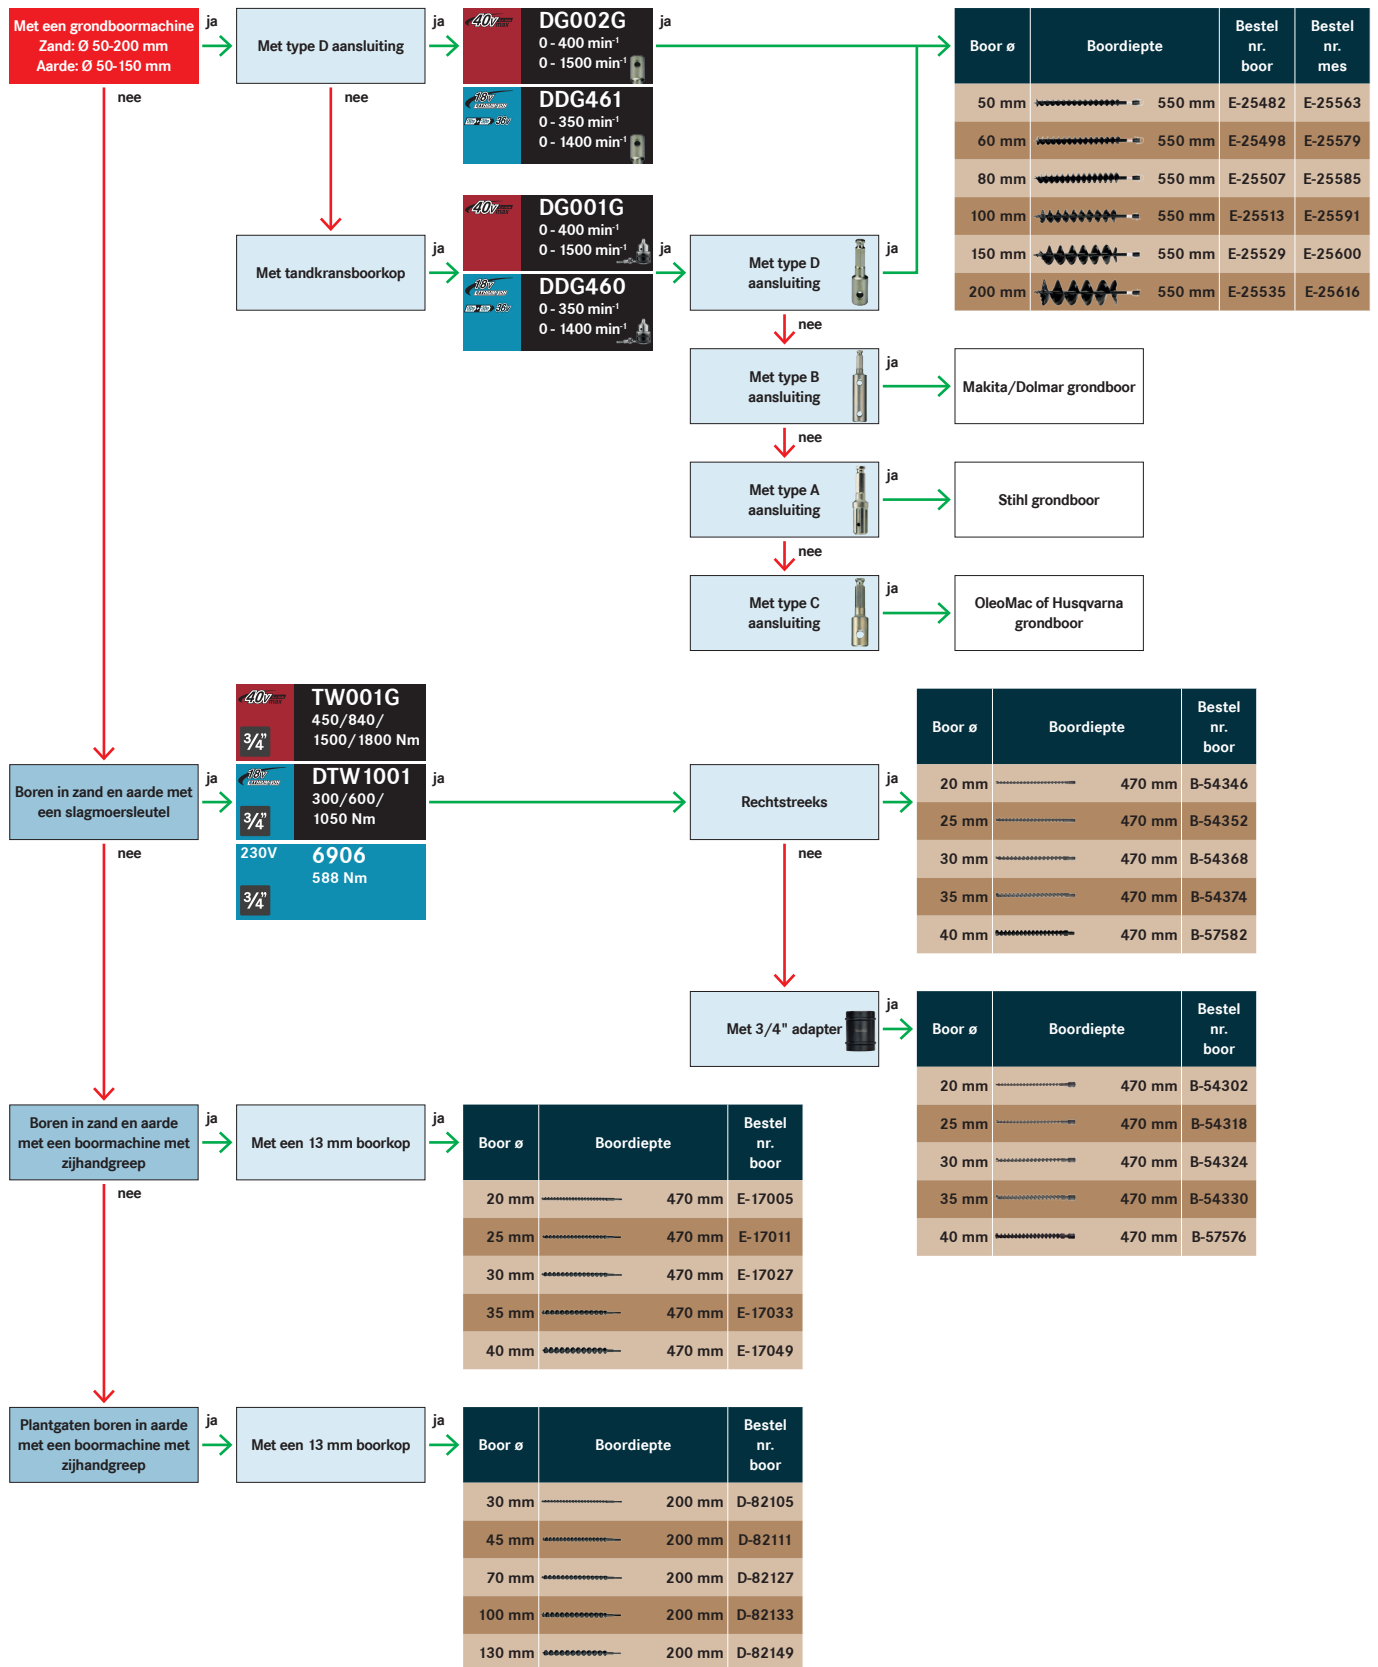

# Boren in grond

Accu 40 V Max

Accu 18 V

230 V Makita

zie keuzeschema