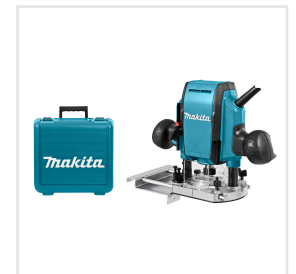

RP0900K

230 V

Makita[®]

230 V Bovenfrees

In koffer

0088381099219

€ 205

Lichtste en meest eenvoudige bovenfrees met 900 Watt.

Eenvoudige diepte-instelling door snelspanhefboom.

Diepte-instelling in 3 standen.

- Plunjerdiepte tot 35 mm.

RP0900K

230 V

Meegelverde accessoires

Accessories	Typennummer	EAN-Code
Koffer kunststof bovenfrees	824880-8	0088381359832
Parallelgeleider bovenfrees	164834-6	0088381111737
Spanmoer bovenfrees	763615-1	0088381123969
Spantang 8mm bovenfrees	763618-5	0088381114820
Steeksleutel 13mm	781006-4	0088381102407
Steeksleutel 22mm	781011-1	0088381102438