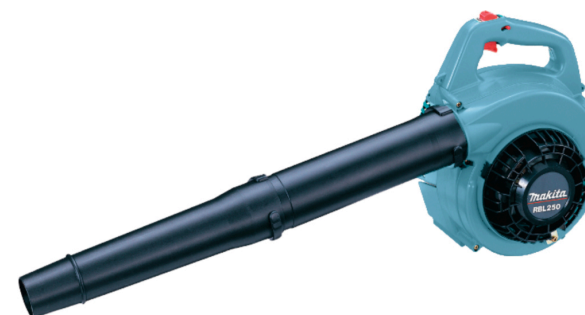

RBL250

2-takt

Makita[®]

2-takt Bladblazer

0088381017077

€ 0

Lichtste handgedragen motor bladblazer in zijn klasse.

Ook ideaal voor het opzuigen van bladeren door optionele bladzuigset (DEARBL250S).

Vlotte start door opvoerpomp.

RBL250

2-takt

Meegelerde accessoires

Accessories	Typennummer	EAN-Code
Blaaspijp "boven"	6659500900	0088381370066
Blaaspijp "onder"	6659501000	3240890162236
Bougiesleutel 19mm	6169019000	0088381161930
Verbindingsmof	6609511300	0088381189552