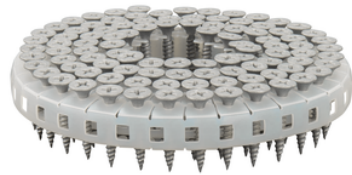

DK1156

Startset 22 bar met schroefautomaat

0088381612227

€ 1885

Meegeleverde accessoires

Accessories	Typennummer	EAN-Code
Luchtslang HP op haspel 30m	B-80008	0088381350747
Schroeflint gipsplaat 3,5x25mm	F-32830	0088381293396
Schroeflint gipsplaat 3,5x41mm	F-32856	0088381293419
Schroeflint gipsplaat 3,8x25mm	F-32869	0088381293426
Schroeflint gipsplaat 3,8x41mm	F-32898	0088381293457
Trolley tbv AC310H	HY00000212	0088381351188

B-80008
Luchtslang HP op haspel 30m

F-32830
Schroeflint gipsplaat 3,5x25mm

F-32856
Schroeflint gipsplaat 3,5x41mm

F-32869
Schroeflint gipsplaat 3,8x25mm

F-32898
Schroeflint gipsplaat 3,8x41mm

HY00000212
Trolley tbv AC310H