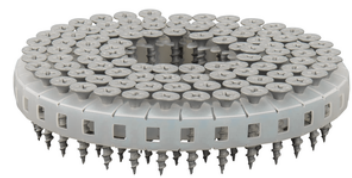

DK1156

Startset 22 bar met schroefautomaat

0088381612227

€ 1885

Meegeleverde accessoires

Accessories	Typennummer	EAN-Code
Luchtslang HP op haspel 30m	B-80008	0088381350747
Schroeflint gipsplaat 3,5x25mm	F-32830	0088381293396
Schroeflint gipsplaat 3,5x41mm	F-32856	0088381293419
Schroeflint gipsplaat 3,8x25mm	F-32869	0088381293426
Schroeflint gipsplaat 3,8x41mm	F-32898	0088381293457
Trolley tbv AC310H	HY00000212	0088381351188

B-80008
Luchtslang HP op haspel 30m

F-32830
Schroeflint gipsplaat 3,5x25mm

F-32856
Schroeflint gipsplaat 3,5x41mm

F-32869
Schroeflint gipsplaat 3,8x25mm

F-32898
Schroeflint gipsplaat 3,8x41mm

HY00000212
Trolley tbv AC310H