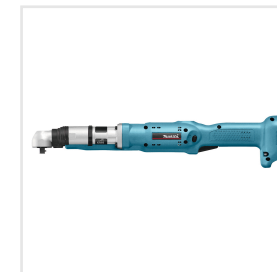

BFL300FZ

14,4 V

14,4 V Haakse momentsleutel

Zonder accu's en lader, in doos

0088381058056

€ 0

Koolborstelloze motor zorgt voor meer kracht met minder energieverbruik.

Juiste aandraaimoment met max. afwijking van +/- 10%.

LED-indicator geeft de staat van de accu, machine en verbinding aan.

BFL300FZ

14,4 V

Meegeleverde accessoires

Accessoires	Typenummer	EAN-Code
Moment afstelsleutel	765027-4	0088381195898

765027-4
Moment afstelsleutel