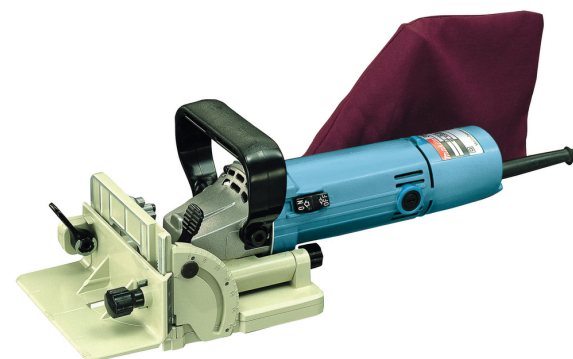

3901

230 V

## 230 V Lamellenfrees

0088381013345

€ 0

**Sterke lamellenfrees met uitgebreide instelmogelijkheden.**

**Maximale duurzaamheid door aluminium behuizing en gehard stalen tandwielaandrijving.**

3901

230 V